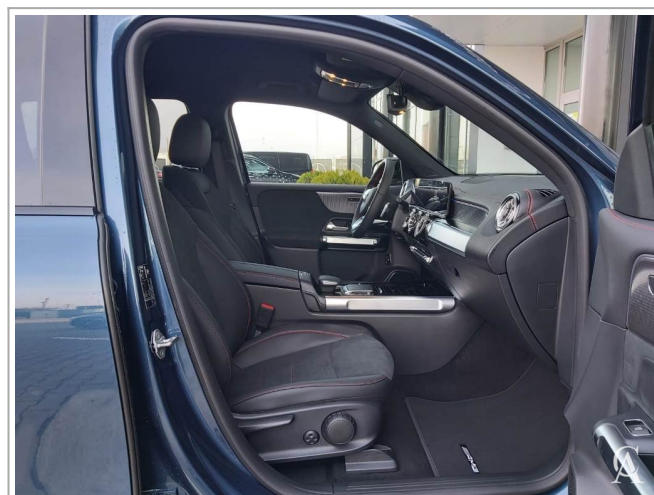

POZE AUTOVEHICUL