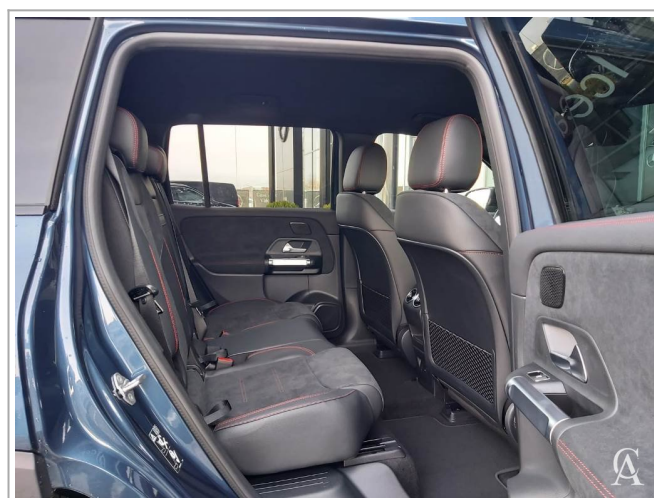

POZE AUTOVEHICUL