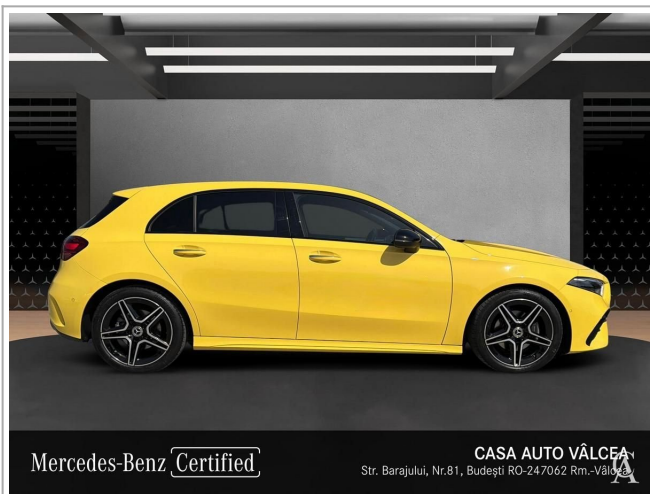

POZE AUTOVEHICUL