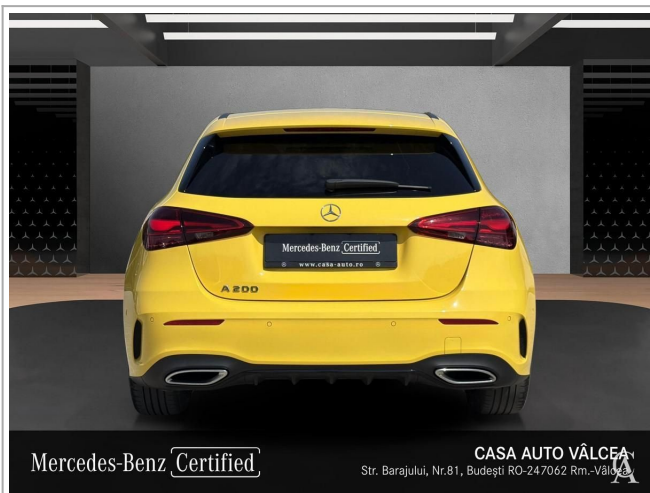

POZE AUTOVEHICUL