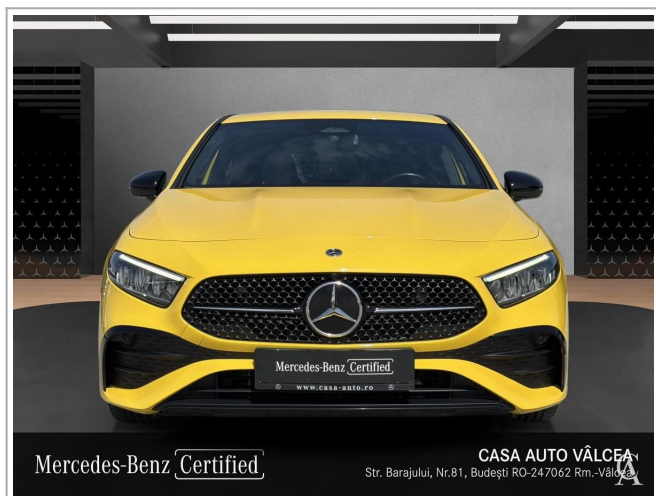

Casa Auto Vâlcea

Str. Barajului, Nr.81, 247062 Vâlcea

+40 731 319 772

Luni - Vineri 08:00 - 18:00

Sambătă 08:00 - 14:00

Duminică Închis