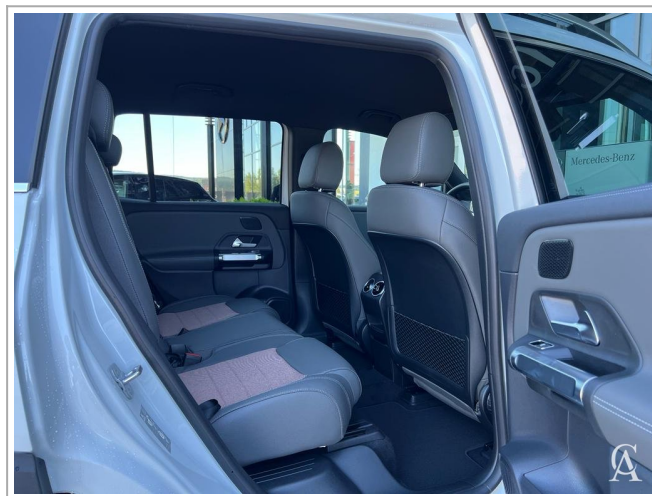

Casa Auto Vâlcea

Str. Barajului, Nr.81, 247062 Vâlcea

+40 731 319 772

Luni - Vineri 08:00 - 18:00

Sambătă 08:00 - 14:00

Duminică Închis