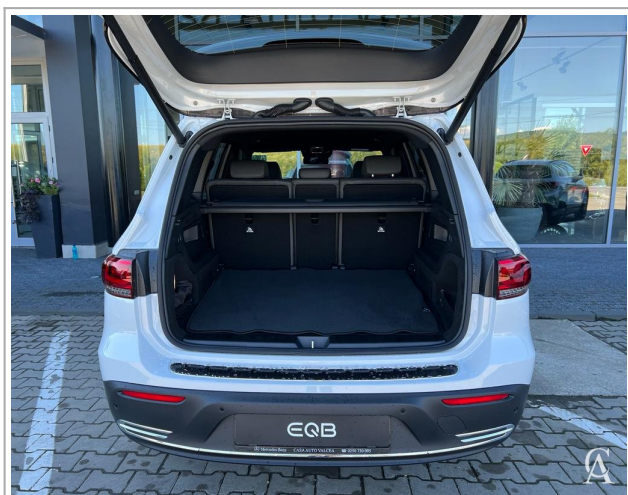

POZE AUTOVEHICUL