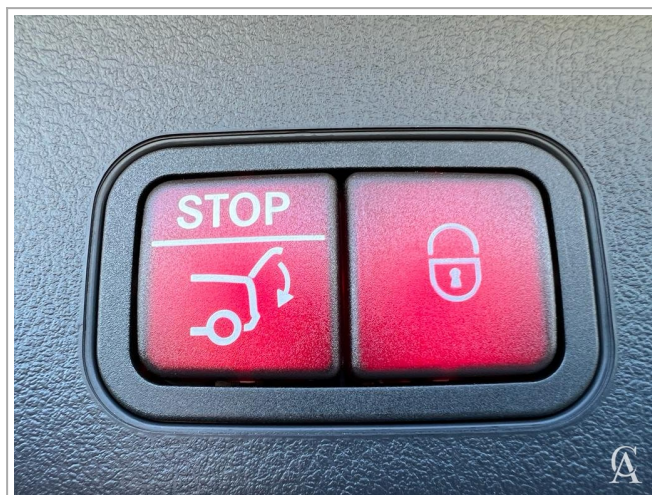

POZE AUTOVEHICUL