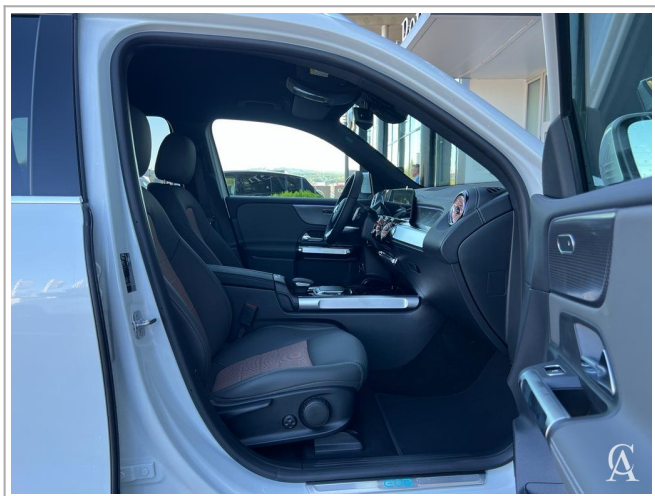

Casa Auto Vâlcea

Str. Barajului, Nr.81, 247062 Vâlcea

+40 731 319 772

Luni - Vineri 08:00 - 18:00

Sambătă 08:00 - 14:00

Duminică Închis