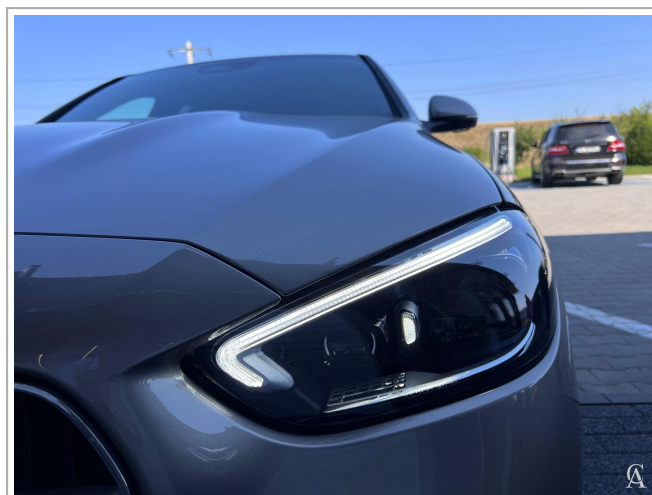

POZE AUTOVEHICUL