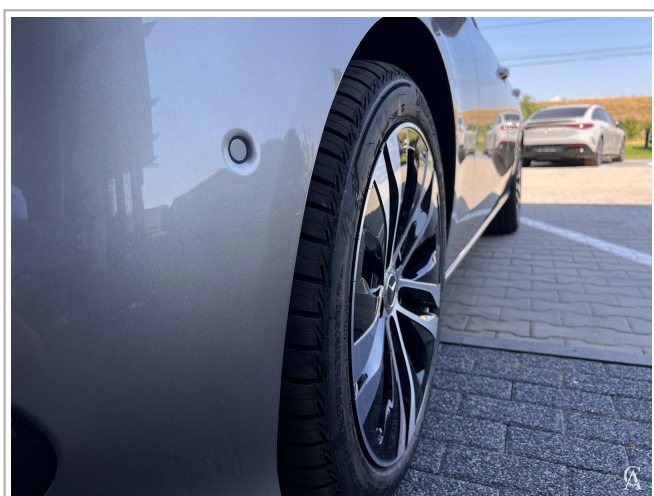

POZE AUTOVEHICUL