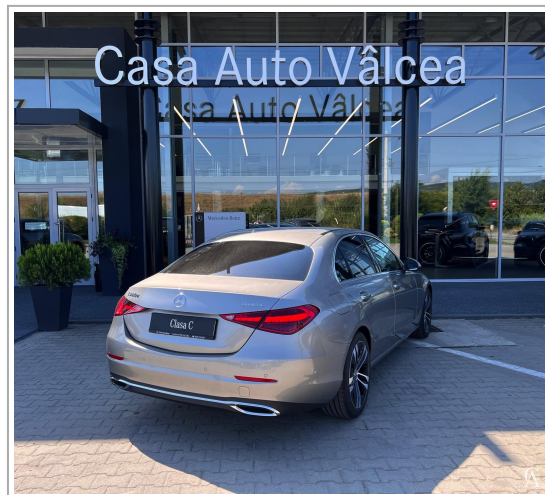

POZE AUTOVEHICUL