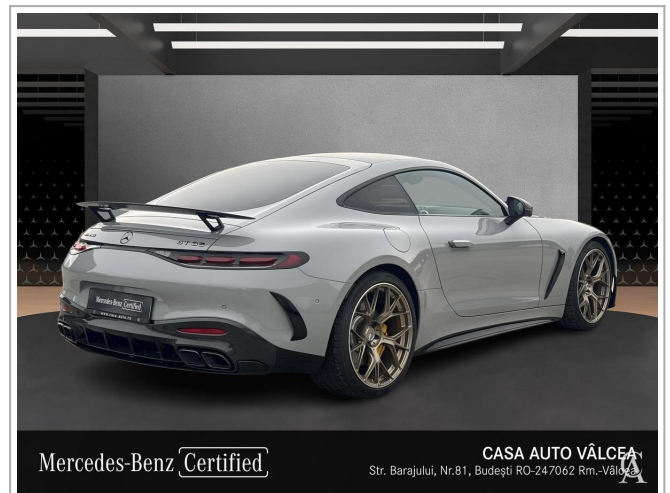

POZE AUTOVEHICUL