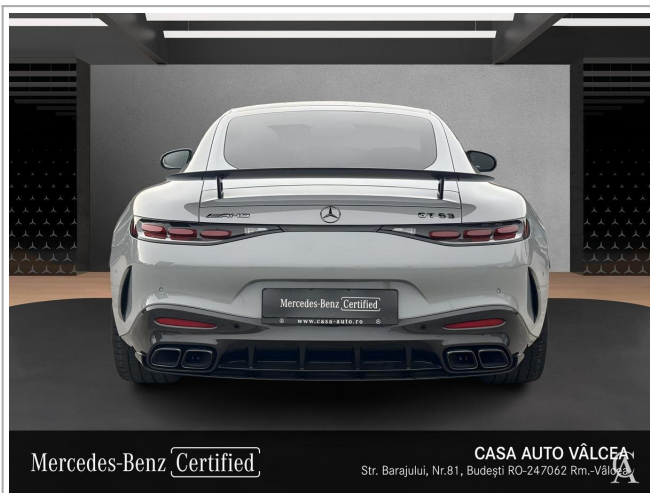

POZE AUTOVEHICUL