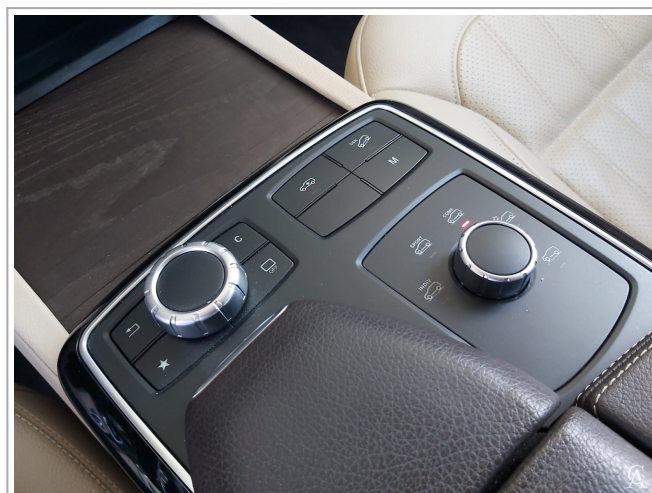

POZE AUTOVEHICUL